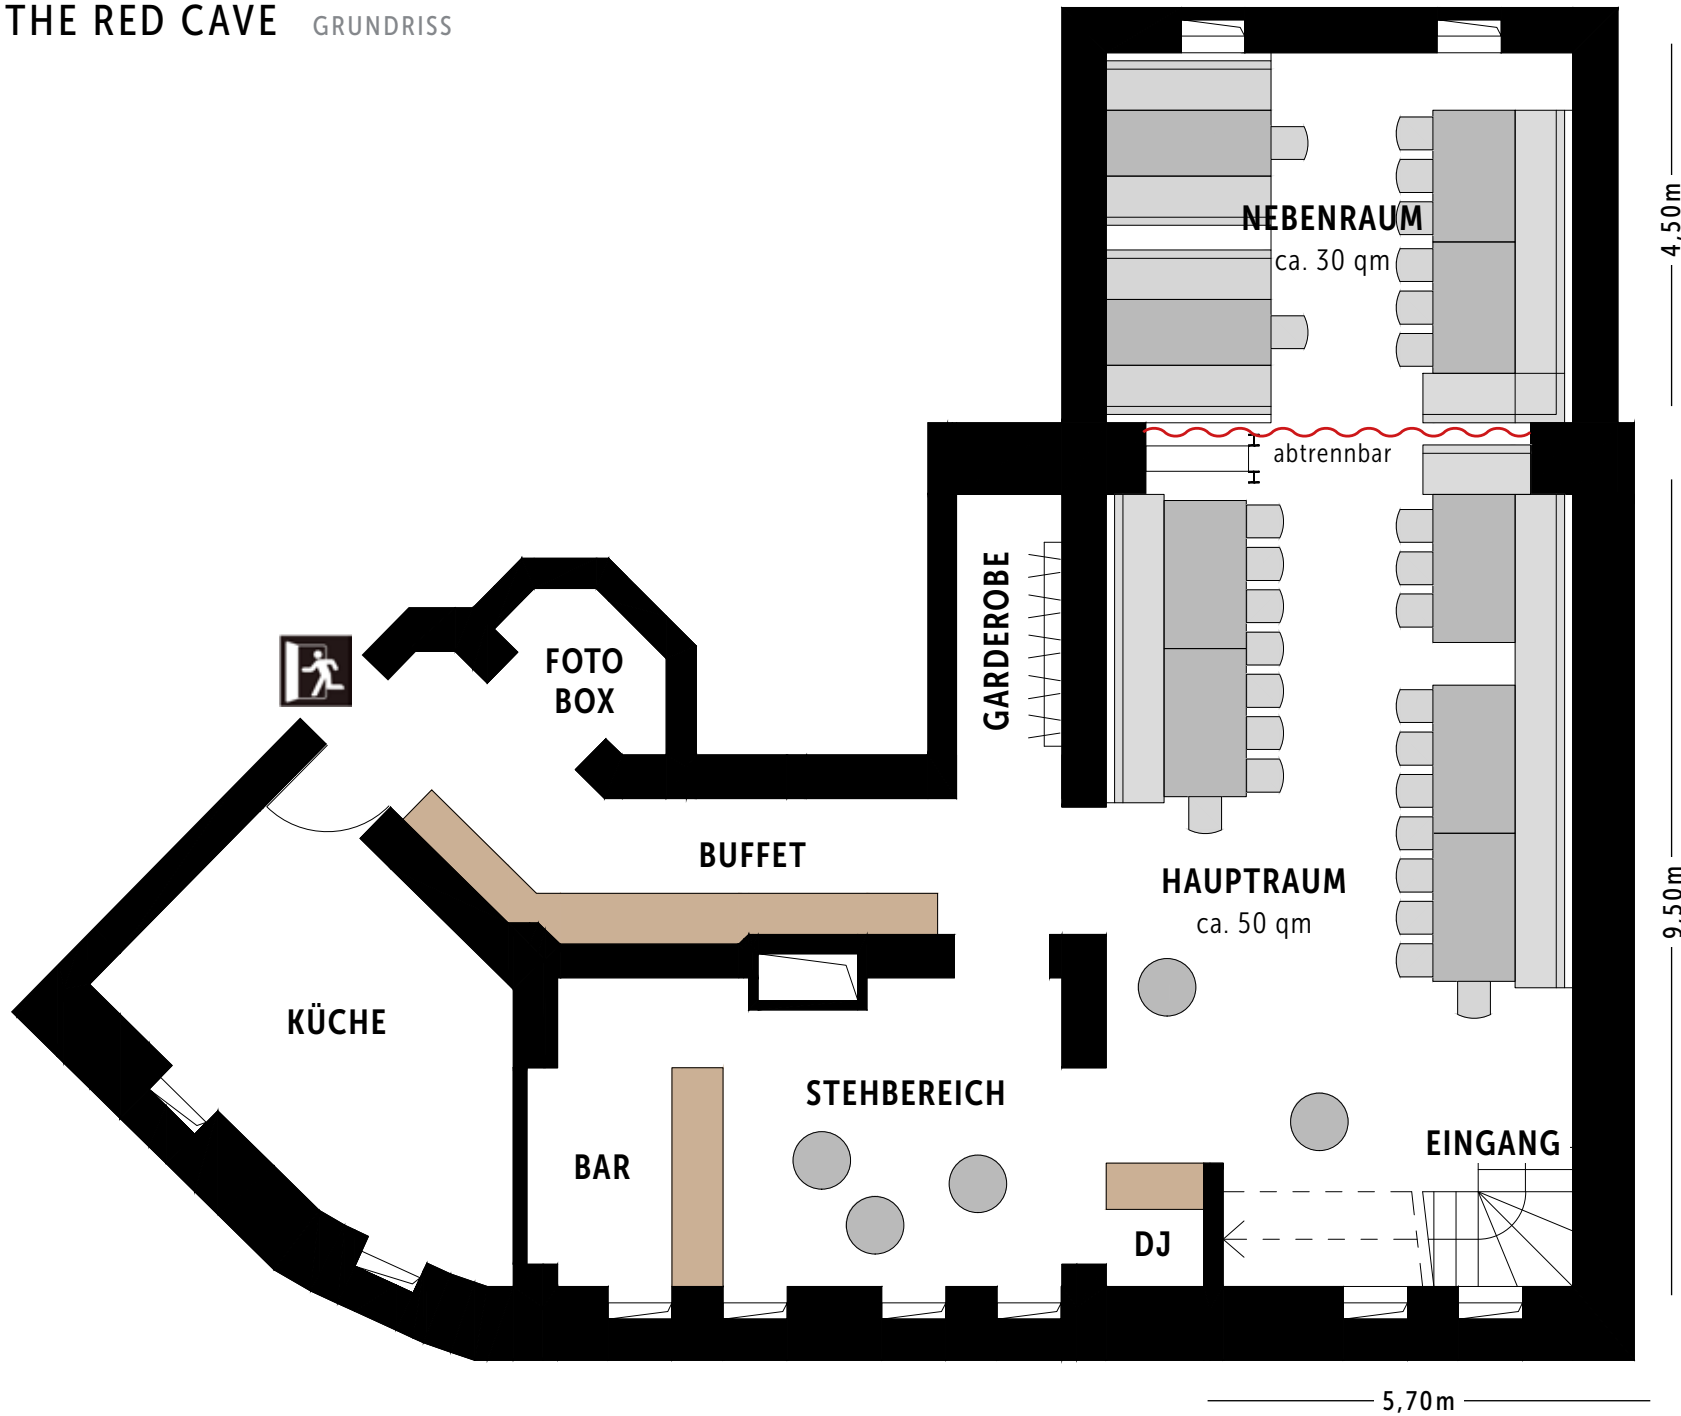

THE RED CAVE GRUNDRISS

**BANKETT BESTUHLUNG**

30 bis 65 pax

(Vorhang bis 35 geschlossen)

**BISTRO BESTUHLUNG**

40 bis 50 pax

**PARTY BESTUHLUNG**

bis 80 pax

(Vorhang geschlossen)