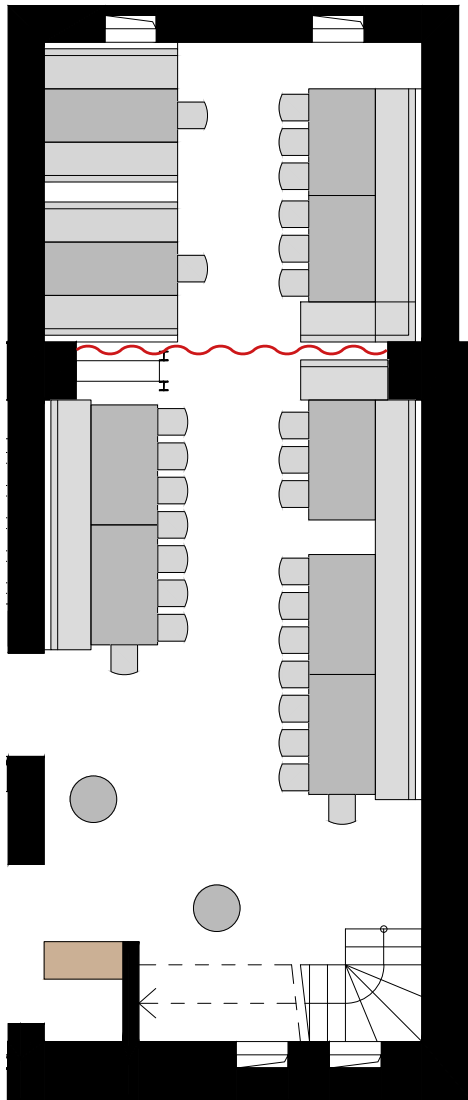

THE RED CAVE GRUNDRISS

**BANKETT BESTUHLUNG**

30 bis 65 pax

(Vorhang bis 35 geschlossen)

**BISTRO BESTUHLUNG**

40 bis 50 pax

**PARTY BESTUHLUNG**

bis 80 pax

(Vorhang geschlossen)