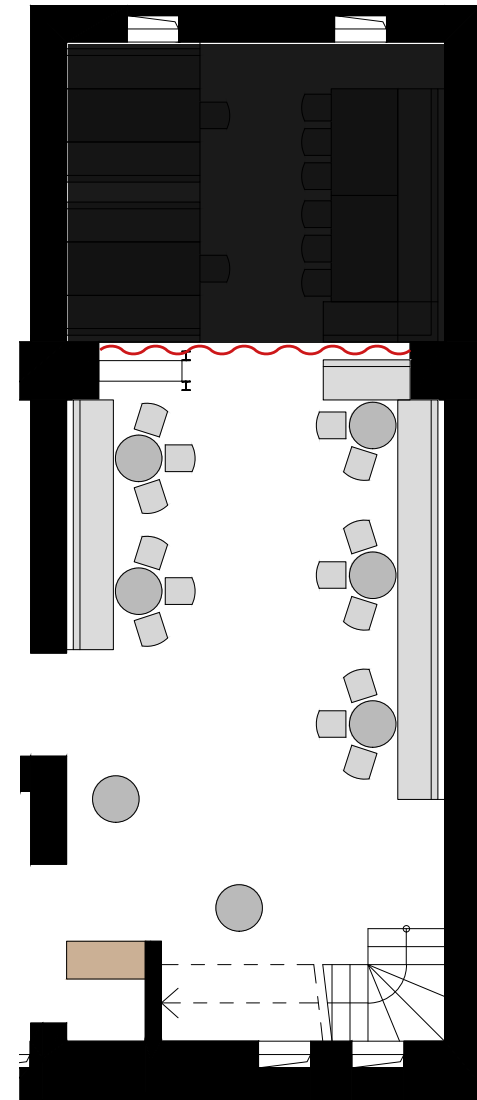

THE RED CAVE GRUNDRISS

**BANKETT BESTUHLUNG**

30 bis 65 pax

(Vorhang bis 35 geschlossen)

**BISTRO BESTUHLUNG**

40 bis 50 pax

**PARTY BESTUHLUNG**

bis 80 pax

(Vorhang geschlossen)