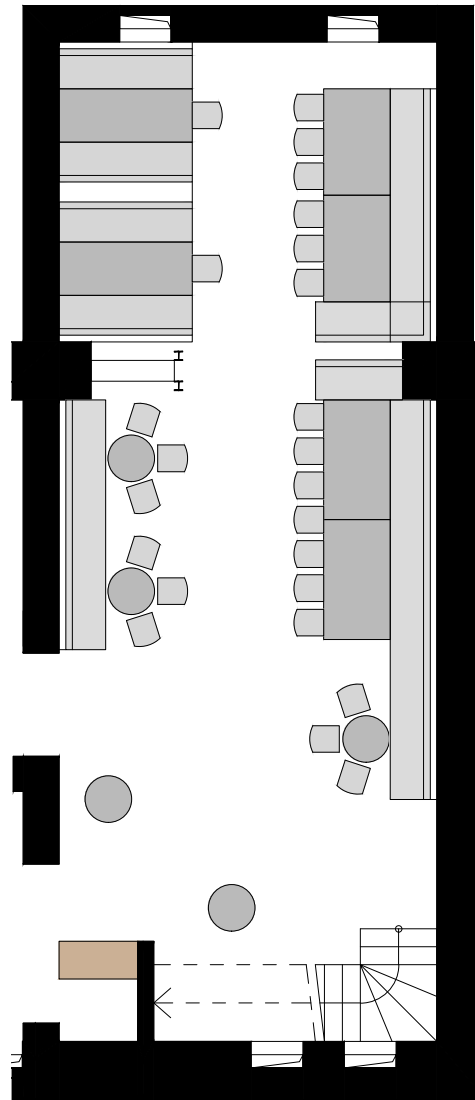

THE RED CAVE GRUNDRISS

**BANKETT BESTUHLUNG**

30 bis 65 pax

(Vorhang bis 35 geschlossen)

**BISTRO BESTUHLUNG**

40 bis 50 pax

**PARTY BESTUHLUNG**

bis 80 pax

(Vorhang geschlossen)